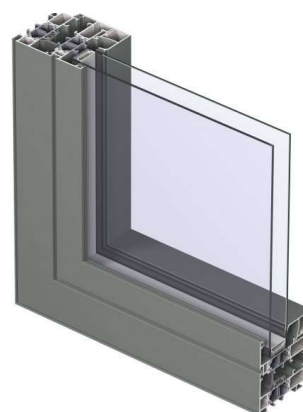

Ao dispor do cliente temos uma vasta gama de caixilharias altamente eficientes, que combinam sistemas de alumínio robustos e de elevado nível de eficiência térmica com vidros duplos ou triplos com alto coeficiente de refração solar, e a possibilidade de aplicação de câmaras com warm edge e gás Argon.