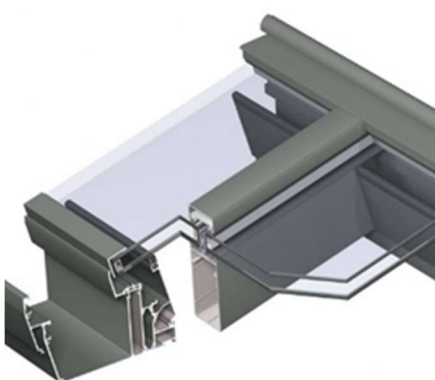

Ao dispor do cliente temos uma vasta gama de caixilharias altamente eficientes, que combinam sistemas de alumínio robustos e de elevado nível de eficiência térmica com vidros duplos ou triplos com alto coeficiente de refração solar, e a possibilidade de aplicação de câmaras com warm edge e gás Argon.