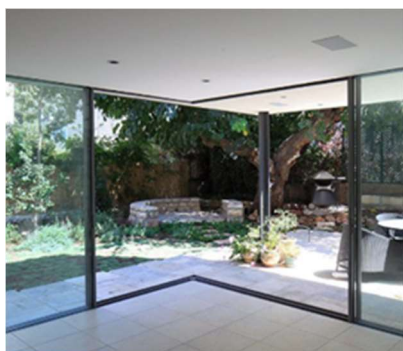

A arquitetura contemporânea foi pensada para se tirar partido do melhor da natureza. Vistas que convidam à vivência no exterior com efeitos de luz e harmonia de ambientes. Soluções de caixilharia energeticamente eficientes e sustentáveis permitem usufruir da partilha entre o interior e o exterior sem pôr em causa o seu conforto e bem-estar.

Ao dispor do cliente temos uma vasta gama de caixilharias altamente eficientes, que combinam sistemas de alumínio robustos e de elevado nível de eficiência térmica com vidros duplos ou triplos com alto coeficiente de refração solar, e a possibilidade de aplicação de câmaras com warm edge e gás Argon.

**glarc** propõe-lhe soluções de caixilharia que otimizam e potenciam o conforto da sua moradia para lhe proporcionar uma vivência harmoniosa com o exterior.